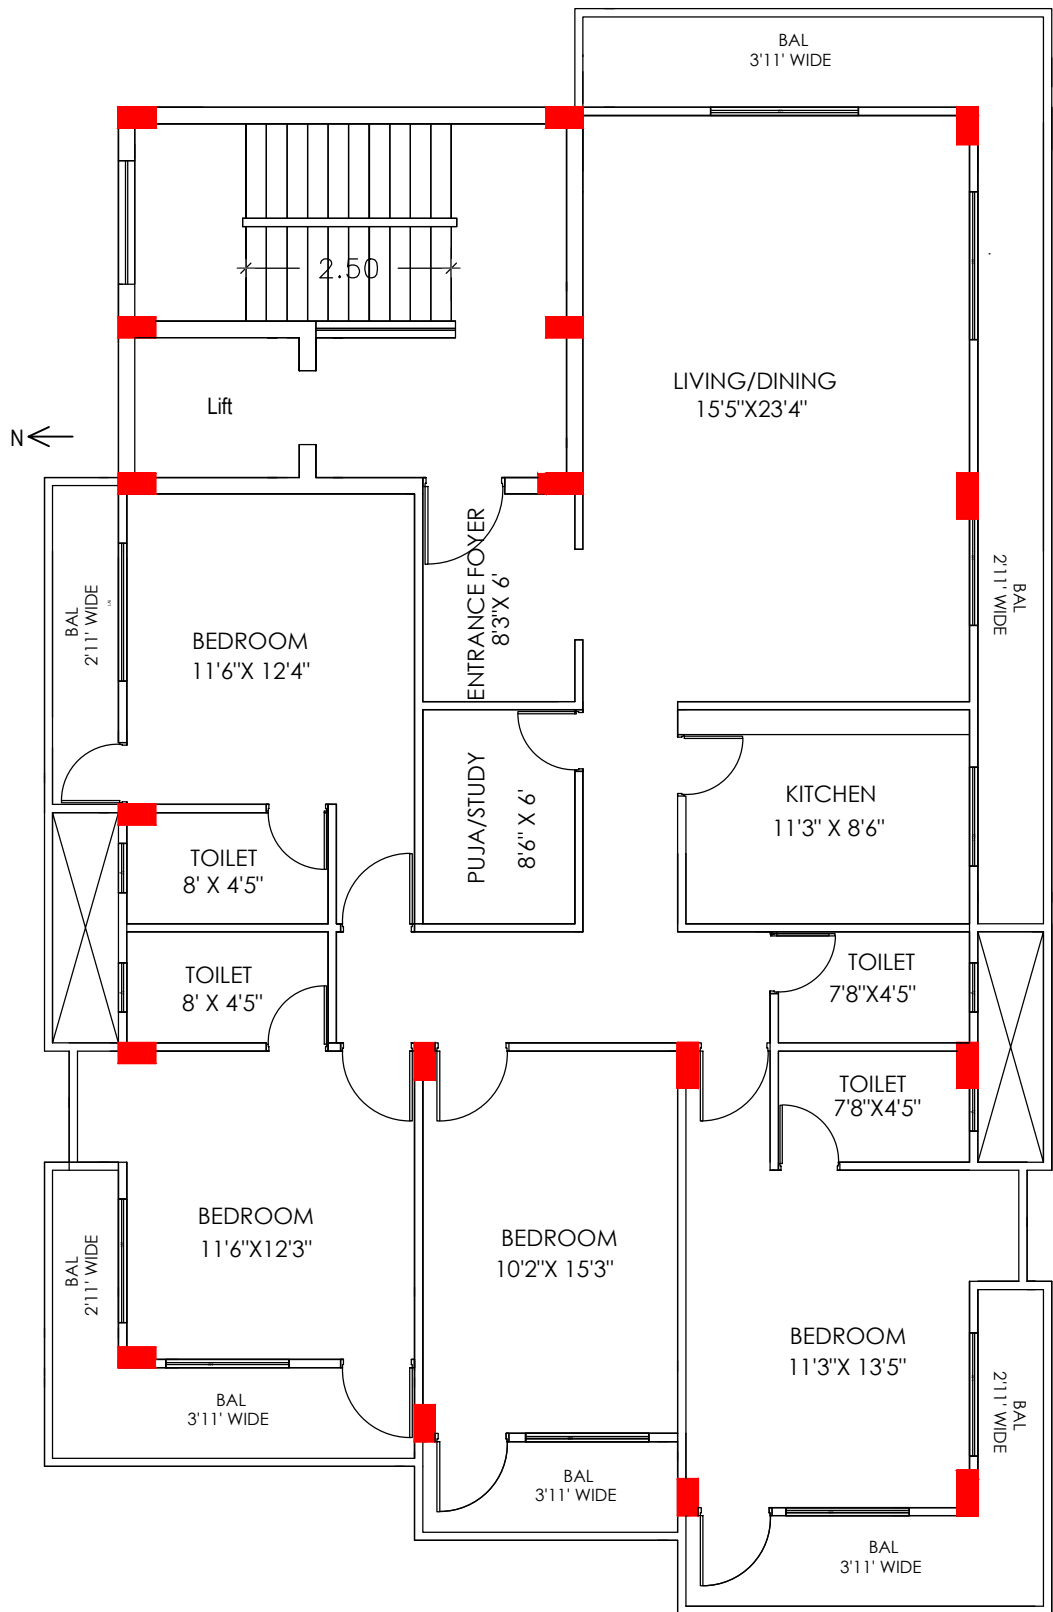

HITESH APPARTMRNT

AWADESH NAGAR

FLAT-201/ 301
C A -1509 SFT
SBA -2410 SFT

A. S. P. L. -3rd Street ,Shukla Colony ,Hinoo Ranchi -834002
Ph; 9431170752 , 6205422814